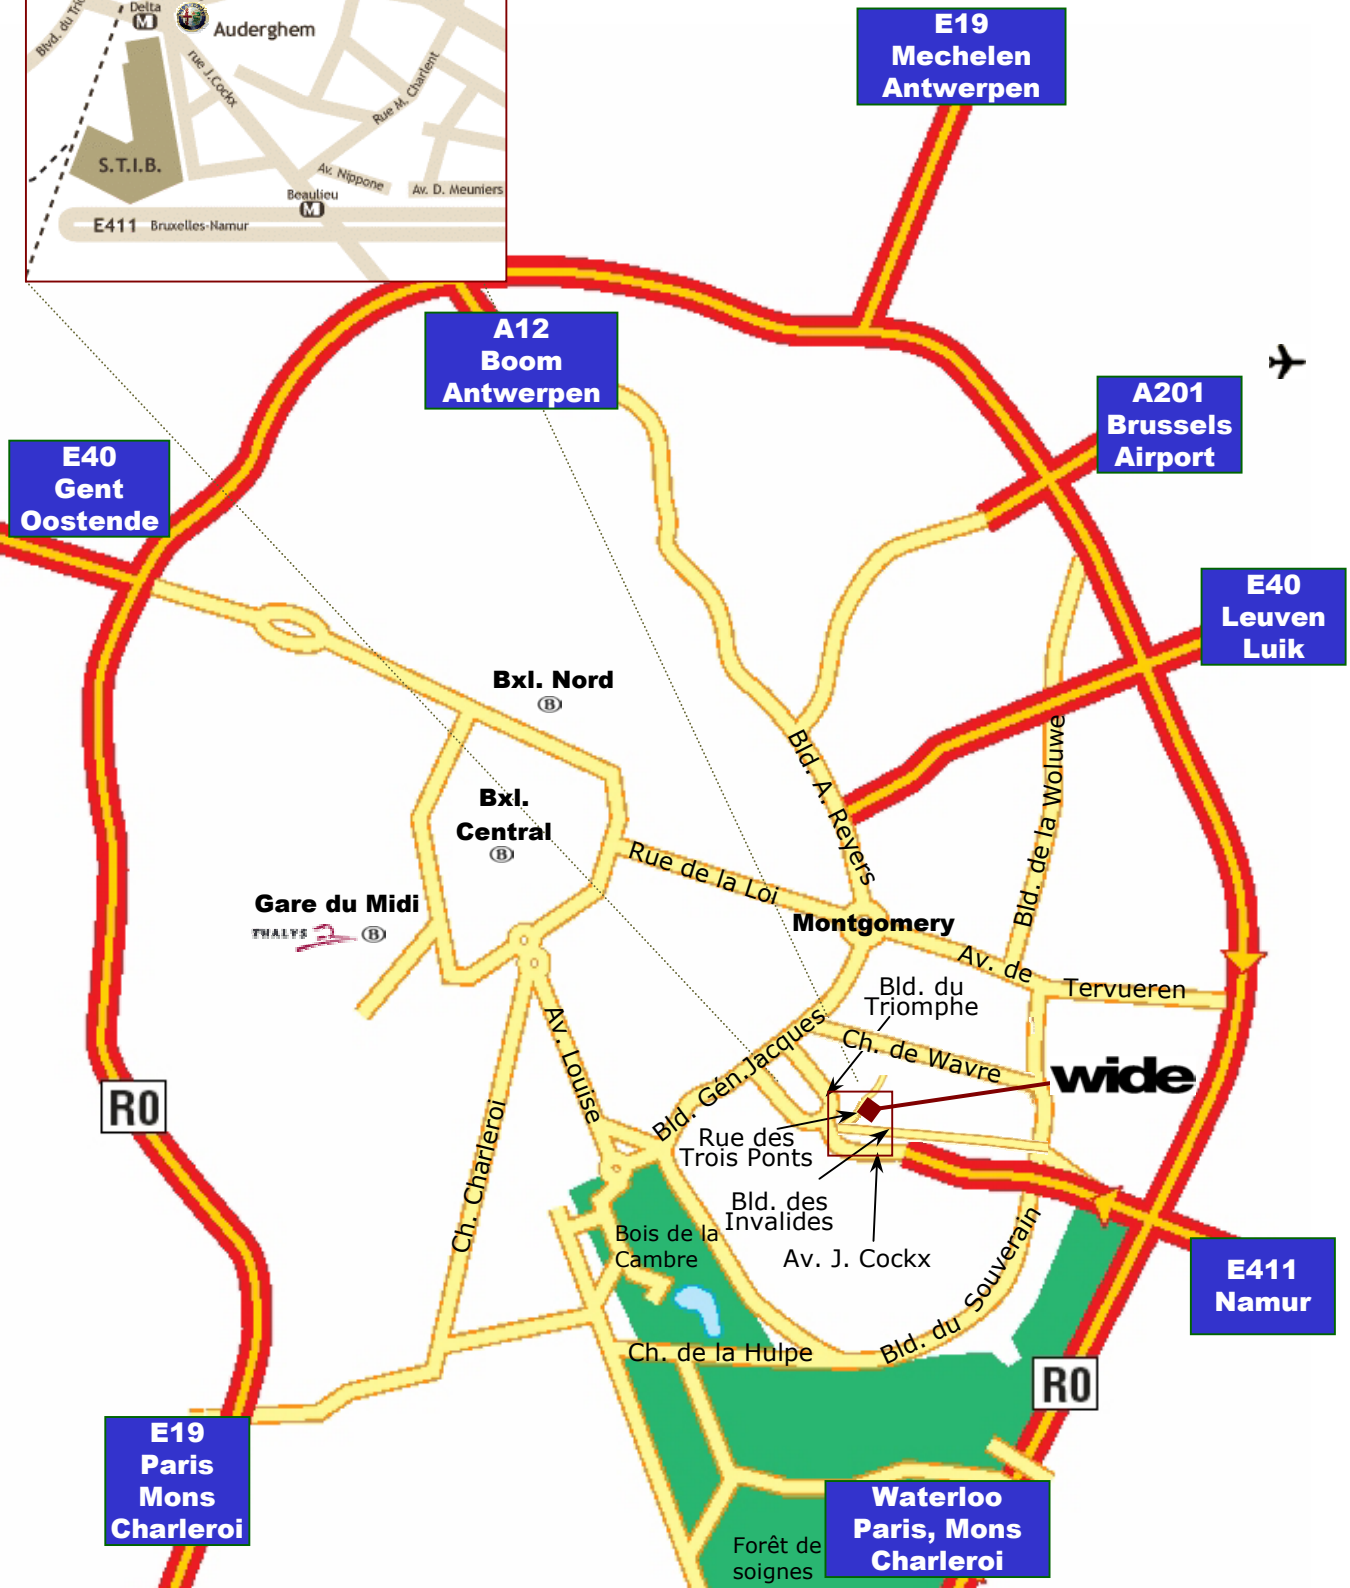

Driebruggenstraat 124 Rue des Trois Ponts | 1160 Brussels

Driebruggenstraat 124 Rue des Trois Ponts | 1160 Brussels

Outline your detailed itinerary at [www.stib.irisnet.be](http://www.stib.irisnet.be)  
**Metro stop DELTA**

- METRO**
- 1A Roi Baudouin/Koning Boudewijn - Herrmann-Debroux
  - 1B Bizet - Stockel/Stockel
  - 2 Simonis - Clemenceau
  - En construction In aanbouw
  - Im Bau Under construction
  - Agence Commerciale Handelsagentschap
  - Accessible aux handicapés, avec aide Toegankelijk voor mindervaliden, met hulp
  - Zugänglich für Behinderte, mit Hilfe
  - Accessible for disabled people, with assistance

- PREMETRO TRAM**
- 8 Gare du Nord/Noordstation (B) - Churchill
  - 18 Houba-de Strooper - Dieweg
  - 28 Heysel/Heizel - Churchill
  - 52 Esplanade - Drogenbos
  - 56 Bordet (B) - Silence/Stille
  - 58 Schaarbeek /Schaerbeek (B) - Erasme (H)
  - 61 Heysel/Heizel - Montgomery
  - 63 Berchem (B) - Montgomery
  - 88 Berchem (B) - Gare du Midi/Zuidstation (B)
  - 90 Rogier - Zuidstation/Gare du Midi (B)